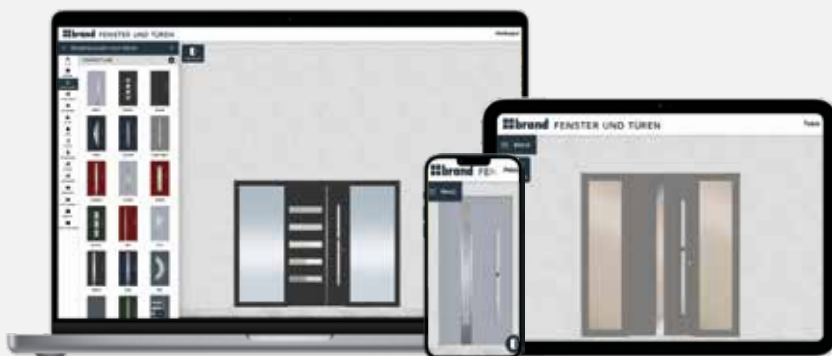

HAUSTÜRDESIGNER

Konfigurieren Sie Ihre individuelle Wunschhaustür in 3 Schritten:

1. Haustürdesigner unter <https://fenstertechnik-brand.tueren-designer.com/> öffnen oder QR-Code scannen
2. Wunschhaustür zusammenstellen
3. Anfrage absenden