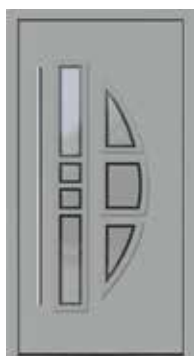

MONACO S.20