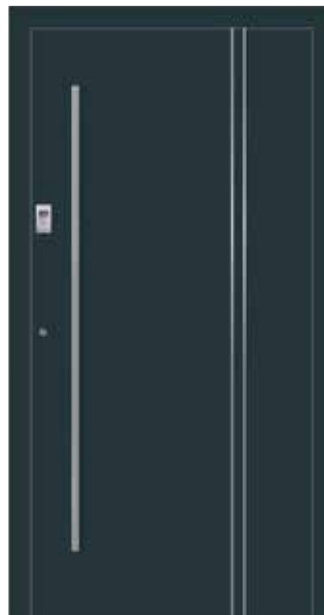

BRÜSSEL | geschlossen
RAL 7016 ähnlich Anthrazitgrau
Stoßgriff gerad. Stützen 1600 mm
Griff und Rundrosette Edelstahl
Fingerscan im Flügel