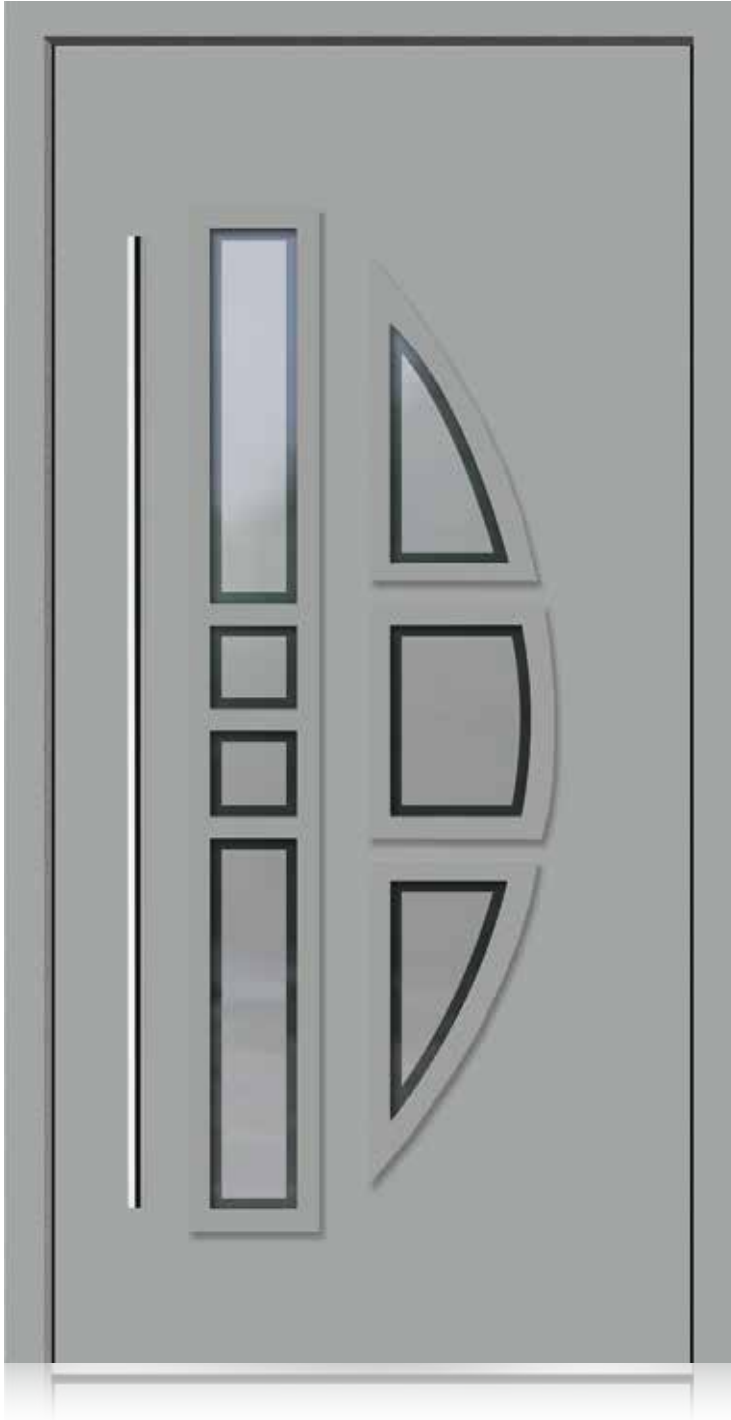

MONACO | 7 Glasfelder
Rahmenfarbe Weißaluminium RAL 9006
Türblatt Weißaluminium RAL 9006
Glas Berlin
Edelstahl-Stoßgriff mit
geraden Stützen 1600 mm