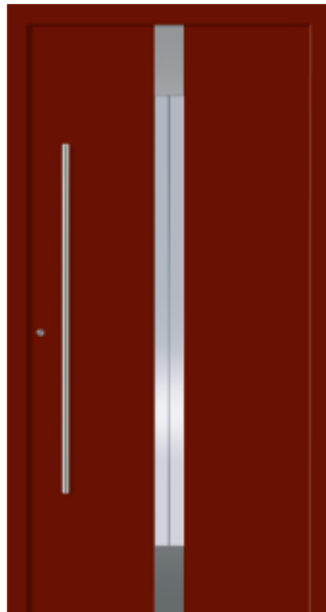

TOKIO | Sandstrahlmotiv Y947
RAL 3004 ähnlich Purpurrot
Stoßgriff gerad. Stützen 1000 mm
Griff und Rosette Edelstahl