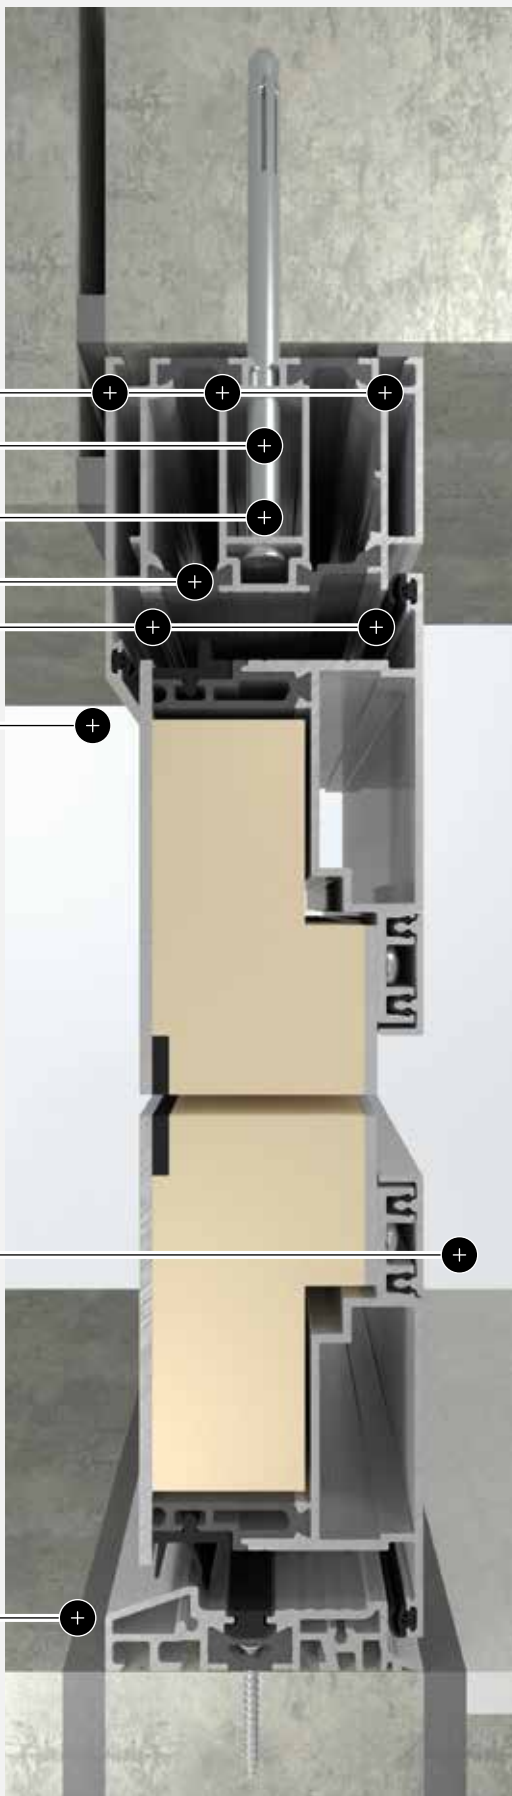

# BEMASSTE SCHNITTE ALU DOOR D 75